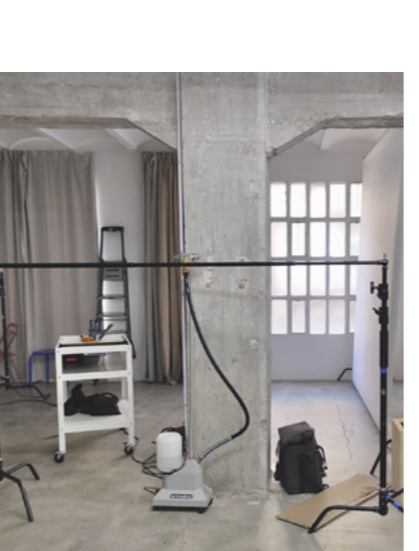

ASISTENCIA INICIAL (DESDE 25€/SESIÓN)