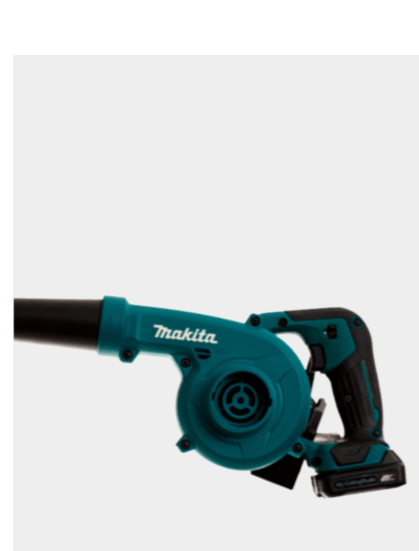

MAKITA BLOWER (10€/SESIÓN)