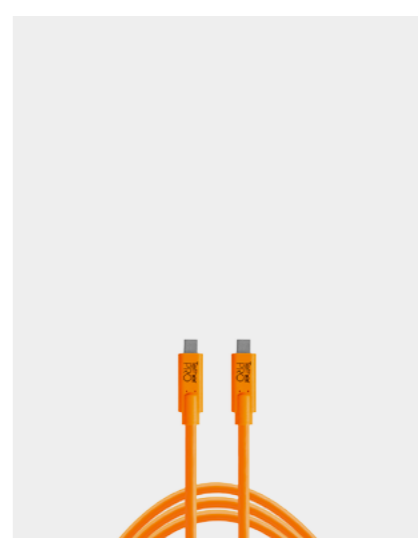

TOOLS (10€/SESIÓN)