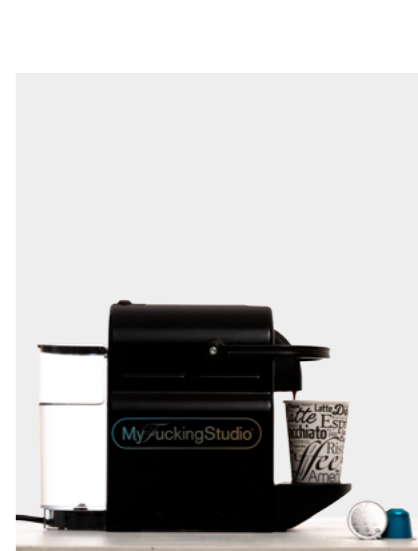

RECOGIDA SET (DESDE 25€/SESIÓN)

TAMBIÉN PUEDES COTILLEAR NUESTROS:

(ENLACES PDF)

PROPS

FONDOS

MOQUETAS

TELAS

*YA ESTÁ AMOR, HAS LLEGADO AL FINAL. ESTO ES TODO LO QUE TENEMOS. SI NECESITAS ALGO QUE NO SALE AQUÍ PODEMOS CONSEGUIRLO CON NUESTRO RENTAL DE CONFIANZA Y TENERLO LISTO EN EL ESTUDIO EL DÍA DE TU RESERVA.