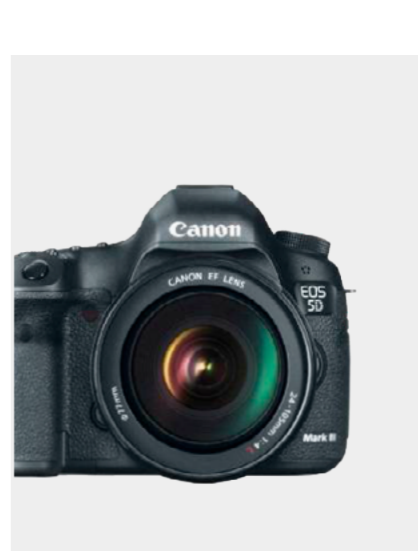

CÁMARA + LENTE (70€/SESIÓN)