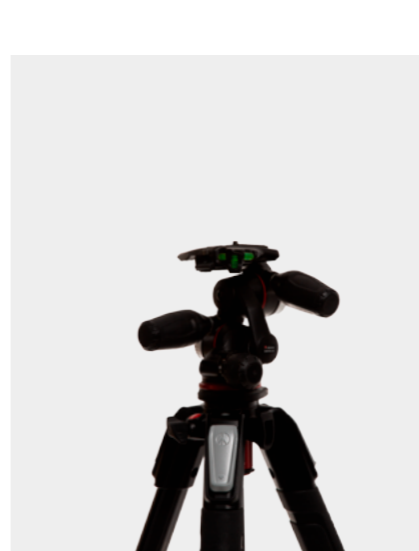

TRÍPODE + RÓTULA (15€/SESIÓN)