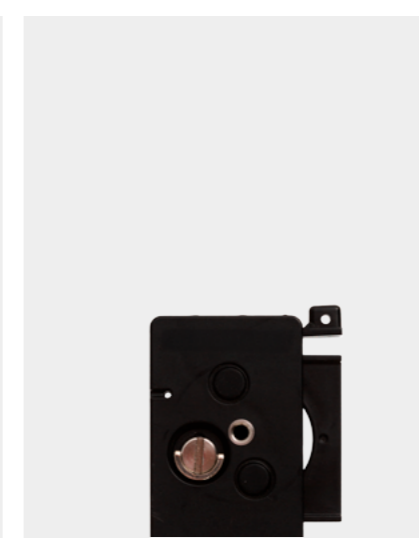

BLOCK TETHER (10€/SESIÓN)