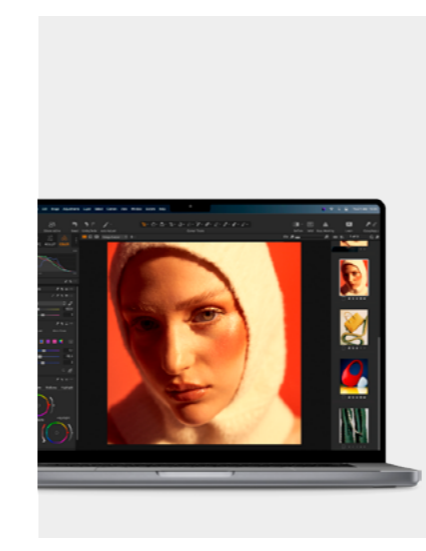

MAC + CAPTURE TETHER (70€/SESIÓN)