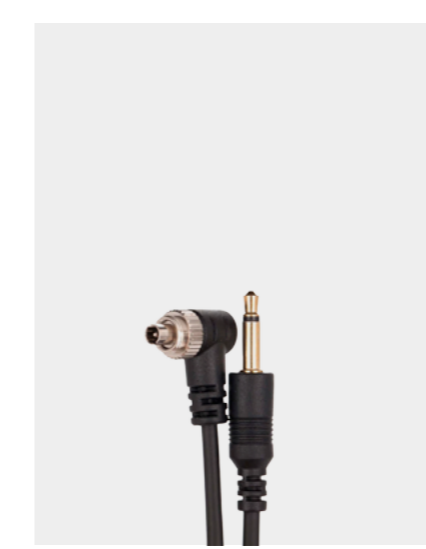

CABLE ANALÓGICO FLASH (10€/SESIÓN)