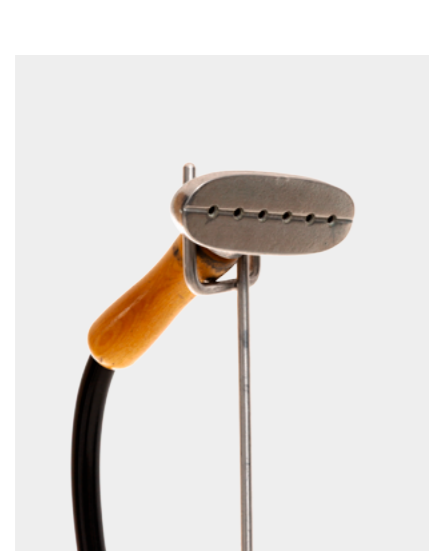

ACCESORIOS EXTRAS

STEAMER / PLANCHA (15€/SESIÓN)