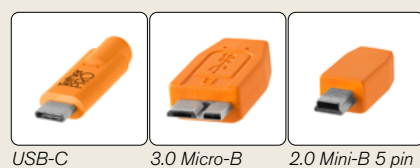

### Tether Tools

In house 10€ / Rental Exterior 15€

(USB-C a USB-C / USB-C a 3.0 Micro-B / USB-C a 2.0 Mini-B 5 pin)

USB-C

3.0 Micro-B

2.0 Mini-B 5 pin